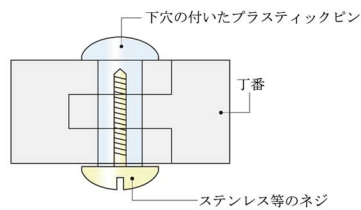

Col. 3

Col. 1

AU 7050

スムーズ・スライド

SIZE 52□15-140 (40) COLOR ①GP/GP
54□15-140 (41) ②ブラウン/GP
材質 TITAN ③グレー/GP

Col. 1

Col. 2

Col. 3

スムーズ・スライド

ゆるみ・ばたつき防止

プラスチックにステンレス等のネジを入れることにより、ピンの外側が広がる、その圧力を利用して、安定でなめらかなスライドを保つという新機構です

MADE IN JAPAN

竹内光学工業株式会社

〒916-0005 福井県鯖江市杉本町35-150 TEL:0778-51-7100 FAX:0778-51-5550
URL <http://www.takeuchi-opt.co.jp> E-mail info@takeuchi-opt.co.jp