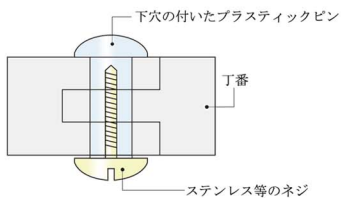

AUTHOR

オーサー

AU 7060

SIZE 56□15-145 (44) COLOR ①GP/GP
58□15-145 (46) ②ブラウン/GP
③グレー/GP

スムーズ・スライド

材質 TITAN

AU 7070

SIZE 53□15-140 (40) COLOR ①GP/GP
55□15-145 (42) ②ブラウン/GP
③グレー/GP

スムーズ・スライド

材質 TITAN

スムーズ・スライド

ゆるみ・ばたつき防止

プラスチックにステンレス等のネジを入れることにより、ピンの外側が広がる、その圧力を利用して、安定でなめらかなスライドを保つという新機構です

MADE IN JAPAN

竹内光学工業株式会社

〒916-0005 福井県鯖江市杉本町35-150 TEL:0778-51-7100 FAX:0778-51-5550
URL <http://www.takeuchi-opt.co.jp> E-mail info@takeuchi-opt.co.jp