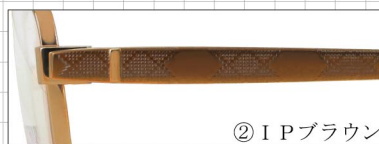

AUTHOR

オーサー

OPTICAL FRAME COLLECTION

カラー①

AU 7530

【サイズ】 52□16-143(32)
54□16-143(34)

【カラー】 ①G P (ライトブラウン)
(七宝+模様) ②I Pブラウン (ダークブラウン)
③I Pグレー (ダークグレー)

【材質】 チタン

カラー①

カラー②

カラー③

カラー③

AU 7540

【サイズ】 51□17-143(32)
53□17-143(33)

【カラー】 ①G P (ライトブラウン)
(七宝+模様) ②I Pブラウン (ダークブラウン)
③I Pグレー (ダークグレー)

【材質】 チタン

カラー①

カラー②

カラー③

①G P

②I Pブラウン

③I Pグレー

MADE IN JAPAN

竹内光学工業株式会社