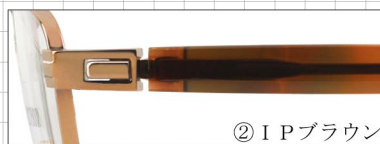

### AU 7550

【サイズ】 52□16-143 (32)  
54□16-143 (33)

【カラー】 ①GP (ライトブラウンストライプ)  
(セル) ②IPブラウン (ブラウンマーブル)  
③IPグレー (グレーストライプ)

【材質】 フロント、ヨロイ：チタン  
バネ飾り：パータチタン

カラー①

カラー②

カラー③

カラー②

### AU 7560

【サイズ】 52□16-143 (32)  
54□16-143 (34)

【カラー】 ①GP (ライトブラウンストライプ)  
(セル) ②IPブラウン (ブラウンマーブル)  
③IPグレー (グレーストライプ)

【材質】 フロント、ヨロイ：チタン  
バネ飾り：パータチタン

カラー①

カラー②

カラー③

①GP