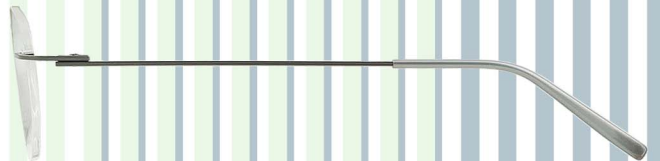

fit~you Rimless Frame Type

カラー① GP

FY 6100

【サイズ】 51□20-140(32)

【材質】 ベータチタン

カラー② WP

FY 6110

【サイズ】 51□20-140(34)

【材質】 ベータチタン

カラー③ グレー

FY 6120

【サイズ】 52□20-140(35)

【材質】 ベータチタン

【3モデルカラー共通】

カラー① GP

カラー② WP