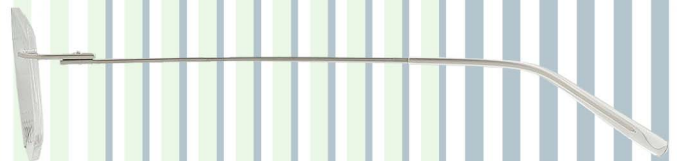

fit~you Rimless Frame Type

カラー① GP

FY 6100

【サイズ】 51□20-140(32)

【材質】 ベータチタン

カラー② WP

FY 6110

【サイズ】 51□20-140(34)

【材質】 ベータチタン

カラー③ グレー

FY 6120

【サイズ】 52□20-140(35)

【材質】 ベータチタン

【3モデルカラー共通】

カラー① GP

カラー② WP